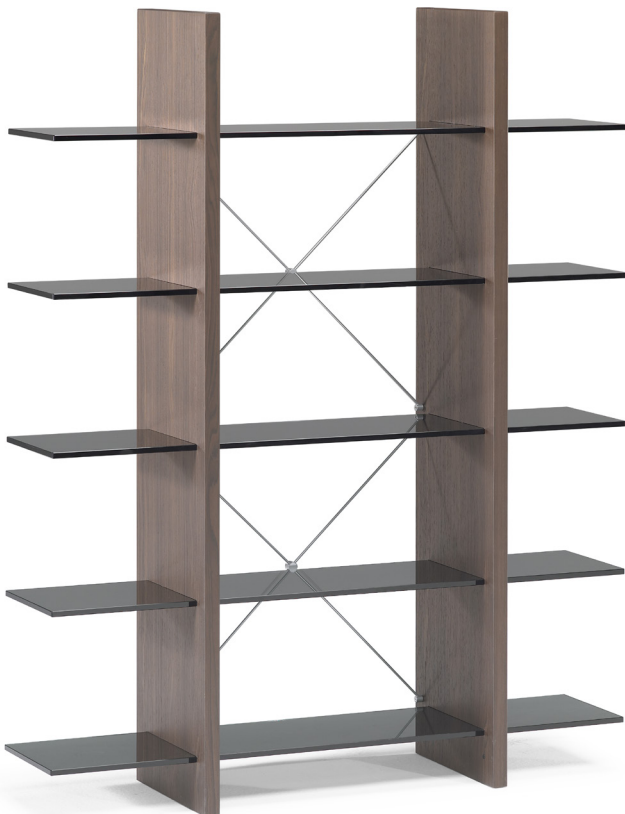

■ W00133202000100 + W00130104001300 + W00130104000500 + W00130104001100 + W00130104000100

■ W00133102001200

■ W00133102000500 + W00130104000500 + W00130104001300 + W00130104001100 + W00130104000100

## SCHEMATICS

---

### DIVIDER

28cm x 243cm H 174cm  
11,02" x 95,67" H 68,5"