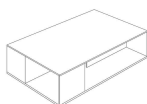

## SCHEMATICS

### SQUARE CORNER

60cm x 60cm H 42cm  
23,62" x 23,62" H 16,54"

60cm x 60cm H 70cm  
23,62" x 23,62" H 27,56"

### SQUARE CENTRAL

100cm x 100cm H 34cm  
39,37" x 39,37" H 13,39"

### RECTANGULAR CENTRAL

85cm x 125cm H 34cm  
33,46" x 49,21" H 13,39"